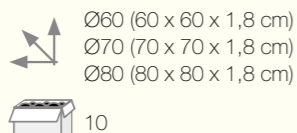

**10596
10597
10598**

Funny hop 60 / Funny hop 60
Funny hop 70 / Funny hop 70
Funny hop 80 / Funny hop 80

556

Konik bujający, bez muzyki, kolor zielony / Rocking horse, without music, blue green