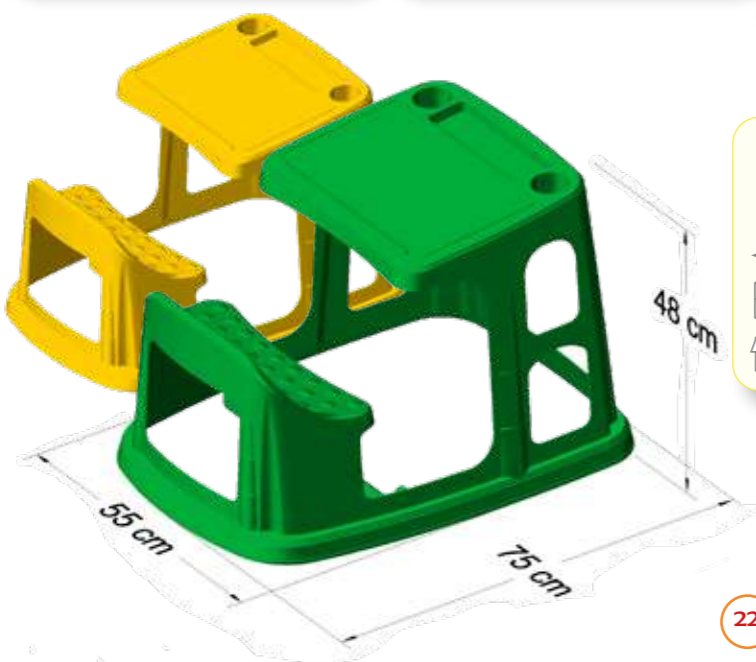

PB01
Pierwsze biurko / First Desk
55 x 75 x 48 cm
worek foliowy / plastic bag 1

4692
Krzesło dla dzieci - kolor zielony / Children's chair - green
30 x 30 x 30 cm
karton 1

60281

32 x 38 x 52 (GL. SIEDZISKA 26)
34 x 39 x 64 cm (FOLIA)
12