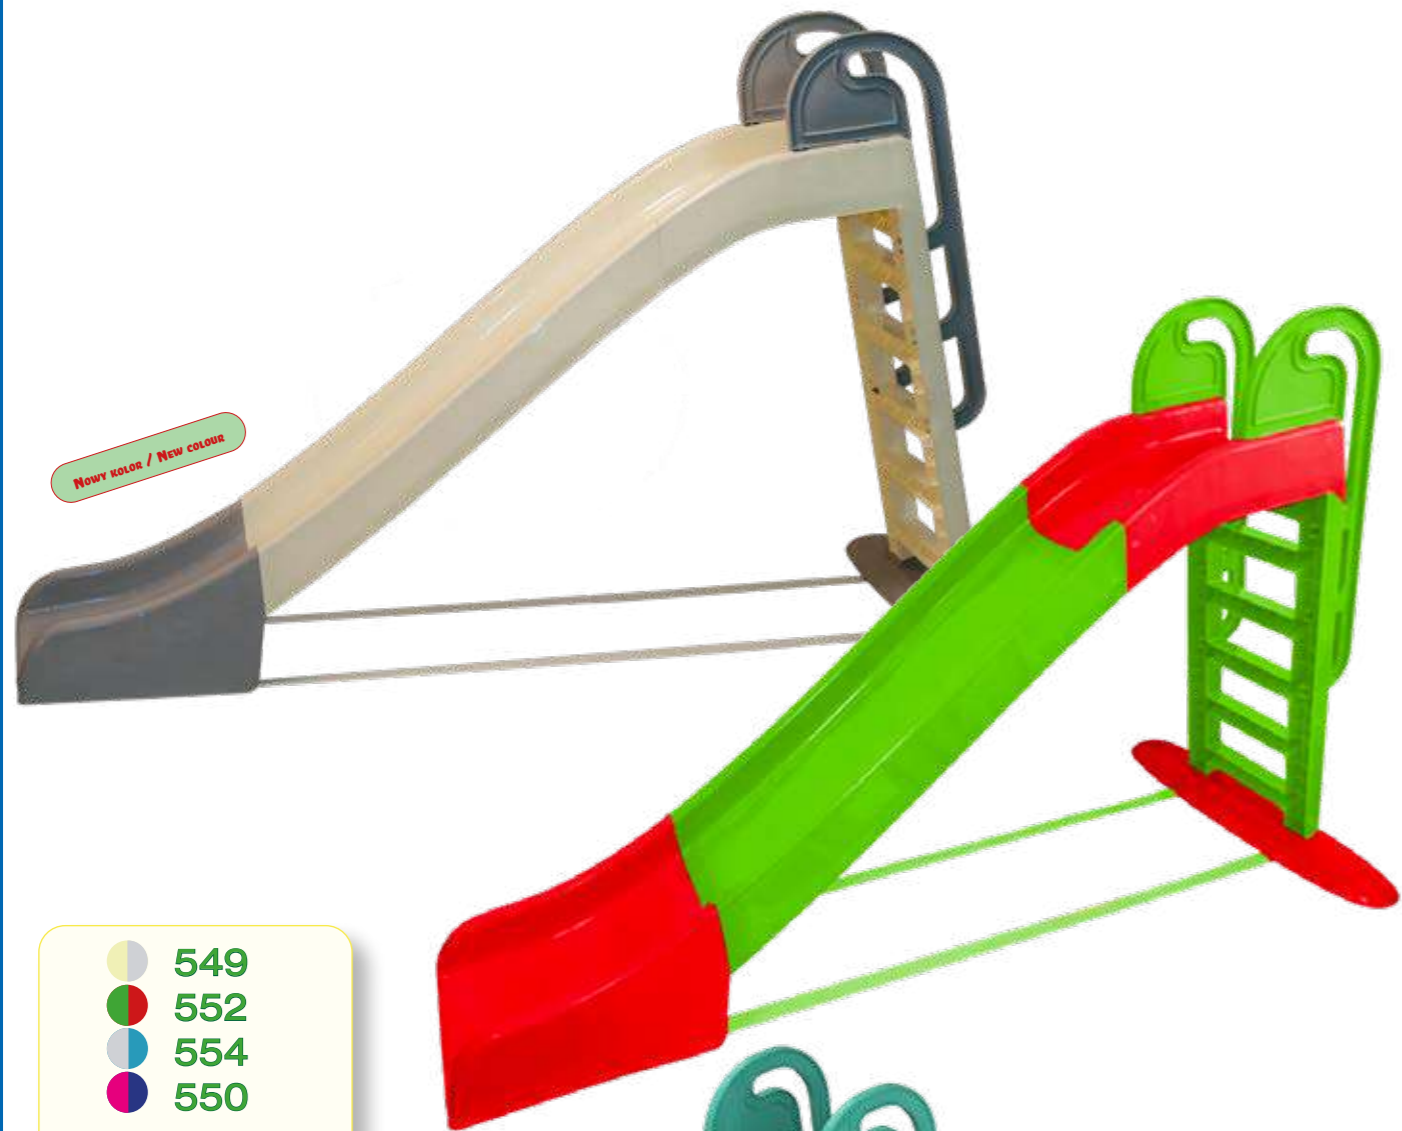

Nowy kolor / New colour

549
 552
 554
 550

Zjeżdżalnia 243 cm, zjazd 243 cm / Slide 243 cm, slide 243 cm

240 x 114 cm
140 x 49 x 40 cm
1

747

Zjeżdżalnia 3 stopniowa „Dinozaur” / 3 stages slide „Dinosaur”

115 x 68 x 92 cm
1

2423

Zjeżdżalnia z możliwością podłączenia węży z wodą / A with the option of connecting a water hose.

124,3 x 38,8 x 72,4 cm
1

T00738

Zjeżdżalnia Słoń XXL, zjazd 200 cm / Slide ElephantXXL, slide 200 cm

204 x 112 x 123 cm
122 x 50 x 46 cm
1

70357

Zjeżdżalnia trzelementowa / Three elements slide

135 x 40 x 70 cm (podstawa „stopki” 57 cm szer.)
115 x 39 x 23 cm
1