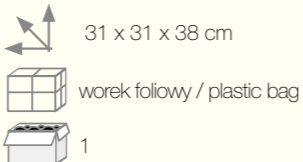

10964

Piki do Basenu 100szt w siatce /60 mm/

5055

5368

Gra SERSO / SERSO game

**10596
10597
10598**

Funny hop 60 / Funny hop 60
Funny hop 70 / Funny hop 70
Funny hop 80 / Funny hop 80

556

Konik bujający, bez muzyki, kolor zielony / Rocking horse, without music, blue green

5025

Duża kosiarka „Ogrodniczek” z tarkotką / A large lawn mower with noise maker

NC3

NC4

NC5

NC6

Namioty Tipi / Teepee

WZÓR PANDA / PANDA PATTERN,
• **TI1** - bez podłogi / without floor,
• **TI1_P** - z podłogą / with floor,

WZÓR KROPKI / DOTS PATTERN,
• **TI2** - bez podłogi / without floor,
• **TI2_P** - z podłogą / with floor,

WZÓR KRATKA / CHECKER PATTERN,
• **TI3** - bez podłogi / without floor,
• **TI3_P** - z podłogą / with floor,

Kojce / Playpens

WZÓR PANDA / PANDA PATTERN,
• **KO1**

WZÓR KROPKI / DOTS PATTERN,
• **KO2**

WZÓR KRATKA / CHECKER PATTERN,
• **KO3**

• **Namiot dla dzieci Tipi.** Stelaż - 4 drewniane, składane tyczki o dług. 180 cm. Zamykane drzwiczki wraz ze sznurkiem podtrzymującym otwarte drzwi, okienko z otwieraną roletką, w środku praktyczna kieszonka na drobiazgi. W zestawie 4 światełka cotton balls na baterie (zestaw nie zawiera baterii), poduszka oraz **TABLICA MONTESORI** (nauka sznurowania). **OPCJONALNIE:** dodatkowo podłoga / mata MINKY, którą można przymocować do stelaża. Stabilna konstrukcja, prosty montaż, materiał najwyższej jakości.

• **Teepee for children.** Frame - 4 wooden, foldable pole, length 180 cm. Lockable door with a string supporting the open door, a window with an opening roller blind, inside a practical pocket for small items. The set includes 4 lights cotton balls for batteries (batteries not included), a pillow and a **MONTESORI BOARD** (learning lacing). **OPTION:** additionally a MINKY floor / mat, which can be attached to the frame. Stable construction, easy assembly, the highest quality material.