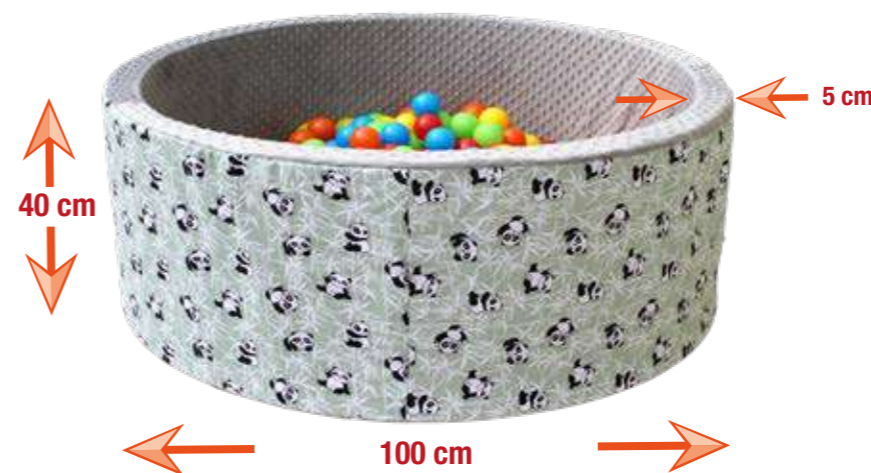

Kojce / Playpens

WZÓR PANDA / PANDA PATTERN,
• **KO1**

WZÓR KROPKI / DOTS PATTERN,
• **KO2**

WZÓR KRATKA / CHECKER PATTERN,
• **KO3**

• **Namiot dla dzieci Tipi.** Stelaż - 4 drewniane, składane tyczki o dług. 180 cm. Zamykane drzwiczki wraz ze sznurkiem podtrzymującym otwarte drzwi, okienko z otwieraną roletką, w środku praktyczna kieszonka na drobiazgi. W zestawie 4 światełka cotton balls na baterie (zestaw nie zawiera baterii), poduszka oraz **TABLICA MONTESORI** (nauka sznurowania). **OPCJONALNIE:** dodatkowo podłoga / mata MINKY, którą można przymocować do stelaża. Stabilna konstrukcja, prosty montaż, materiał najwyższej jakości.

• **Teepee for children.** Frame - 4 wooden, foldable pole, length 180 cm. Lockable door with a string supporting the open door, a window with an opening roller blind, inside a practical pocket for small items. The set includes 4 lights cotton balls for batteries (batteries not included), a pillow and a **MONTESORI BOARD** (learning lacing). **OPTION:** additionally a MINKY floor / mat, which can be attached to the frame. Stable construction, easy assembly, the highest quality material.

• **Kojec / suchy basen okrągły,** wewnątrz materiał MINKY, ściany i podłoga wypełnione miękką pianką (grubość ścianki 5 cm). Zapinany na zamek błyskawiczny - możliwość zdjęcia i uprania. Zestaw zawiera 200 szt. piłeczek plastikowych

• **Playpen, round,** inside MINKY material, walls and floor filled with soft foam (wall thickness 5 cm). Fastened with a zipper - can be removed and washed. The set includes 200 pieces of plastic balls