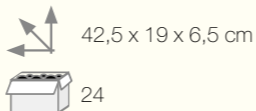

10964

Piki do Basenu 100szt w siatce /60 mm/

5055

5368

Gra SERSO / SERSO game

**10596
10597
10598**

Funny hop 60 / Funny hop 60
Funny hop 70 / Funny hop 70
Funny hop 80 / Funny hop 80

556

Konik bujający, bez muzyki, kolor zielony / Rocking horse, without music, blue green

5025

Duża kosiarka „Ogrodniczek” z tarkotką / A large lawn mower with noise maker

NC3

NC4

NC5

NC6

Namioty Tipi / Teepee

WZÓR PANDA / PANDA PATTERN,
• **TI1** - bez podłogi / without floor,
• **TI1_P** - z podłogą / with floor,

WZÓR KROPKI / DOTS PATTERN,
• **TI2** - bez podłogi / without floor,
• **TI2_P** - z podłogą / with floor,

WZÓR KRATKA / CHECKER PATTERN,
• **TI3** - bez podłogi / without floor,
• **TI3_P** - z podłogą / with floor,

Kojce / Playpens

WZÓR PANDA / PANDA PATTERN,
• **KO1**

WZÓR KROPKI / DOTS PATTERN,
• **KO2**

WZÓR KRATKA / CHECKER PATTERN,
• **KO3**

• **Namiot dla dzieci Tipi.** Stelaż - 4 drewniane, składane tyczki o dług. 180 cm. Zamykane drzwiczki wraz ze sznurkiem podtrzymującym otwarte drzwi, okienko z otwieraną roletką, w środku praktyczna kieszonka na drobiazgi. W zestawie 4 światełka cotton balls na baterie (zestaw nie zawiera baterii), poduszka oraz **TABLICA MONTESORI** (nauka sznurowania). **OPCJONALNIE:** dodatkowo podłoga / mata MINKY, którą można przymocować do stelaża. Stabilna konstrukcja, prosty montaż, materiał najwyższej jakości.

• **Teepee for children.** Frame - 4 wooden, foldable pole, length 180 cm. Lockable door with a string supporting the open door, a window with an opening roller blind, inside a practical pocket for small items. The set includes 4 lights cotton balls for batteries (batteries not included), a pillow and a **MONTESORI BOARD** (learning lacing). **OPTION:** additionally a MINKY floor / mat, which can be attached to the frame. Stable construction, easy assembly, the highest quality material.