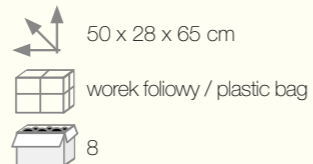

5025

Duża kosiarka „Ogrodniczek” z tarkotką / A large lawn mower with noise maker

NC3