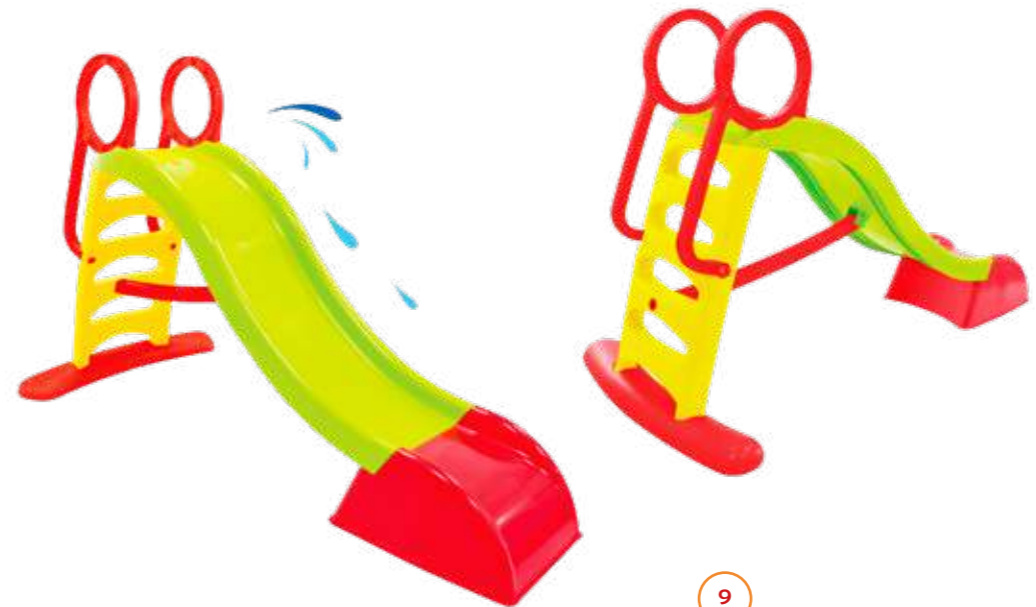

140x110x220 cm

worek foliowy / plastic bag

1

1506

Zjeżdżalnia 3 stopniowa z uchwytami i przedłużonym zjazdem / 3 step slide with handles and extended slide

147 x 65 x 85 cm (zjazd 140 cm)

80 x 25 x 44 cm

1

11564

Zjeżdżalnia ze Ścianką Wspinaczkową, możliwość podłączenia węży z wodą / Slide with a climbing wall, option of connecting a water hose

wys. 110 cm, zjazd 205 cm

41,5 x 23 x 203,5 cm

1

10832

Zjeżdżalnia Duża, możliwość podłączenia węży z wodą / Big slide, option of connecting a water hose