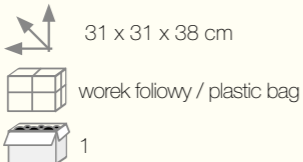

10964

Piki do Basenu 100szt w siatce /60 mm/

5055

5368

Gra SERSO / SERSO game

**10596
10597
10598**

Funny hop 60 / Funny hop 60
Funny hop 70 / Funny hop 70
Funny hop 80 / Funny hop 80

556

Konik bujający, bez muzyki, kolor zielony / Rocking horse, without music, blue green

5025

Duża kosiarka „Ogrodniczek” z tarkotką / A large lawn mower with noise maker

NC3

NC4

NC5

NC6

Namioty Tipi / Teepee

WZÓR PANDA / PANDA PATTERN,
• **TI1** - bez podłogi / without floor,
• **TI1_P** - z podłogą / with floor,

WZÓR KROPKI / DOTS PATTERN,
• **TI2** - bez podłogi / without floor,
• **TI2_P** - z podłogą / with floor,

WZÓR KRATKA / CHECKER PATTERN,
• **TI3** - bez podłogi / without floor,
• **TI3_P** - z podłogą / with floor,

Kojce / Playpens

WZÓR PANDA / PANDA PATTERN,
• **KO1**

WZÓR KROPKI / DOTS PATTERN,
• **KO2**

WZÓR KRATKA / CHECKER PATTERN,
• **KO3**

• **Namiot dla dzieci Tipi.** Stelaż - 4 drewniane, składane tyczki o dług. 180 cm. Zamykane drzwiczki wraz ze sznurkiem podtrzymującym otwarte drzwi, okienko z otwieraną roletką, w środku praktyczna kieszonka na drobiazgi. W zestawie 4 światełka cotton balls na baterie (zestaw nie zawiera baterii), poduszka oraz **TABLICA MONTESORI** (nauka sznurowania). **OPCJONALNIE:** dodatkowo podłoga / mata MINKY, którą można przymocować do stelaża. Stabilna konstrukcja, prosty montaż, materiał najwyższej jakości.

• **Teepee for children.** Frame - 4 wooden, foldable pole, length 180 cm. Lockable door with a string supporting the open door, a window with an opening roller blind, inside a practical pocket for small items. The set includes 4 lights cotton balls for batteries (batteries not included), a pillow and a **MONTESORI BOARD** (learning lacing). **OPTION:** additionally a MINKY floor / mat, which can be attached to the frame. Stable construction, easy assembly, the highest quality material.