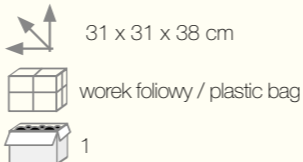

10964

Piki do Basenu 100szt w siatce /60 mm/

5055

5368

Gra SERSO / SERSO game

**10596
10597
10598**

Funny hop 60 / Funny hop 60
Funny hop 70 / Funny hop 70
Funny hop 80 / Funny hop 80

556

Konik bujający, bez muzyki, kolor zielony / Rocking horse, without music, blue green

5025

Duża kosiarka „Ogrodniczek” z tarkotką / A large lawn mower with noise maker

NC3

NC4

NC5

NC6

Namioty Tipi / Teepee

WZÓR PANDA / PANDA PATTERN,
• **TI1** - bez podłogi / without floor,
• **TI1_P** - z podłogą / with floor,

WZÓR KROPKI / DOTS PATTERN,
• **TI2** - bez podłogi / without floor,
• **TI2_P** - z podłogą / with floor,

WZÓR KRATKA / CHECKER PATTERN,
• **TI3** - bez podłogi / without floor,
• **TI3_P** - z podłogą / with floor,

Kojce / Playpens

WZÓR PANDA / PANDA PATTERN,
• **KO1**

WZÓR KROPKI / DOTS PATTERN,
• **KO2**

WZÓR KRATKA / CHECKER PATTERN,
• **KO3**

• **Namiot dla dzieci Tipi.** Stelaż - 4 drewniane, składane tyczki o dług. 180 cm. Zamykane drzwiczki wraz ze sznurkiem podtrzymującym otwarte drzwi, okienko z otwieraną roletką, w środku praktyczna kieszonka na drobiazgi. W zestawie 4 światełka cotton balls na baterie (zestaw nie zawiera baterii), poduszka oraz **TABLICA MONTESORI** (nauka sznurowania). **OPCJONALNIE:** dodatkowo podłoga / mata MINKY, którą można przymocować do stelaża. Stabilna konstrukcja, prosty montaż, materiał najwyższej jakości.

• **Teepee for children.** Frame - 4 wooden, foldable pole, length 180 cm. Lockable door with a string supporting the open door, a window with an opening roller blind, inside a practical pocket for small items. The set includes 4 lights cotton balls for batteries (batteries not included), a pillow and a **MONTESORI BOARD** (learning lacing). **OPTION:** additionally a MINKY floor / mat, which can be attached to the frame. Stable construction, easy assembly, the highest quality material.