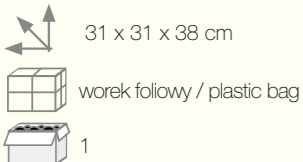

10964

Piki do Basenu 100szt w siatce /60 mm/

5055

5368

Gra SERSO / SERSO game

**10596
10597
10598**

Funny hop 60 / Funny hop 60
Funny hop 70 / Funny hop 70
Funny hop 80 / Funny hop 80

556

Konik bujający, bez muzyki, kolor zielony / Rocking horse, without music, blue green

5025

Duża kosiarka „Ogrodniczek” z tarkotką / A large lawn mower with noise maker

NC3

NC4

NC5

NC6

Namioty Tipi / Teepee

WZÓR PANDA / PANDA PATTERN,
• **TI1** - bez podłogi / without floor,
• **TI1_P** - z podłogą / with floor,

WZÓR KROPKI / DOTS PATTERN,
• **TI2** - bez podłogi / without floor,
• **TI2_P** - z podłogą / with floor,

WZÓR KRATKA / CHECKER PATTERN,
• **TI3** - bez podłogi / without floor,
• **TI3_P** - z podłogą / with floor,

Kojce / Playpens

WZÓR PANDA / PANDA PATTERN,
• **KO1**

WZÓR KROPKI / DOTS PATTERN,
• **KO2**

WZÓR KRATKA / CHECKER PATTERN,
• **KO3**

• **Namiot dla dzieci Tipi.** Stelaż - 4 drewniane, składane tyczki o dług. 180 cm. Zamykane drzwiczki wraz ze sznurkiem podtrzymującym otwarte drzwi, okienko z otwieraną roletką, w środku praktyczna kieszonka na drobiazgi. W zestawie 4 światełka cotton balls na baterie (zestaw nie zawiera baterii), poduszka oraz **TABLICA MONTESORI** (nauka sznurowania). **OPCJONALNIE:** dodatkowo podłoga / mata MINKY, którą można przymocować do stelaża. Stabilna konstrukcja, prosty montaż, materiał najwyższej jakości.

• **Teepee for children.** Frame - 4 wooden, foldable pole, length 180 cm. Lockable door with a string supporting the open door, a window with an opening roller blind, inside a practical pocket for small items. The set includes 4 lights cotton balls for batteries (batteries not included), a pillow and a **MONTESORI BOARD** (learning lacing). **OPTION:** additionally a MINKY floor / mat, which can be attached to the frame. Stable construction, easy assembly, the highest quality material.