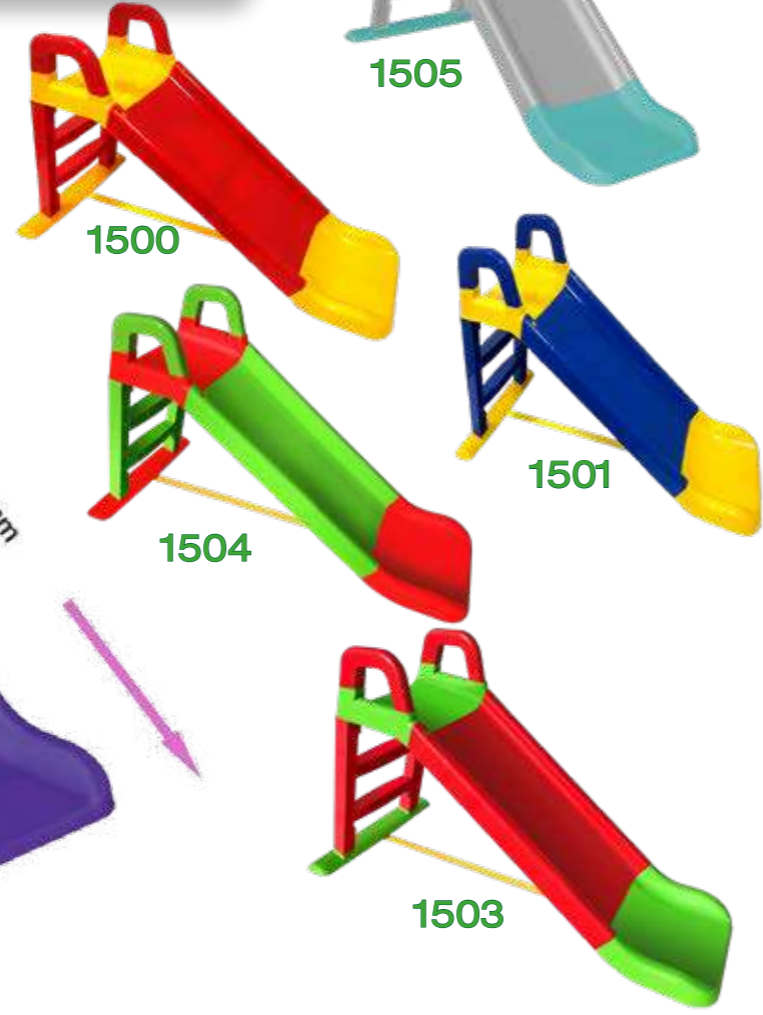

1

428

Zjeżdżalnia Maluch / Slide Baby

117 x 44 x 63 cm

worek foliowy / plastic bag

1

L2085

Zjeżdżalnia „200”, Zjazd 200 cm / Slide „200”, Slide 200 cm length

140x110x220 cm

worek foliowy / plastic bag

1

1506

Zjeżdżalnia 3 stopniowa z uchwytami i przedłużonym zjazdem / 3 step slide with handles and extended slide

147 x 65 x 85 cm (zjazd 140 cm)

80 x 25 x 44 cm

1

11564

Zjeżdżalnia ze Ścianką Wspinaczkową, możliwość podłączenia węży z wodą / Slide with a climbing wall, option of connecting a water hose

wys. 110 cm, zjazd 205 cm

41,5 x 23 x 203,5 cm

1

10832

Zjeżdżalnia Duża, możliwość podłączenia węży z wodą / Big slide, option of connecting a water hose