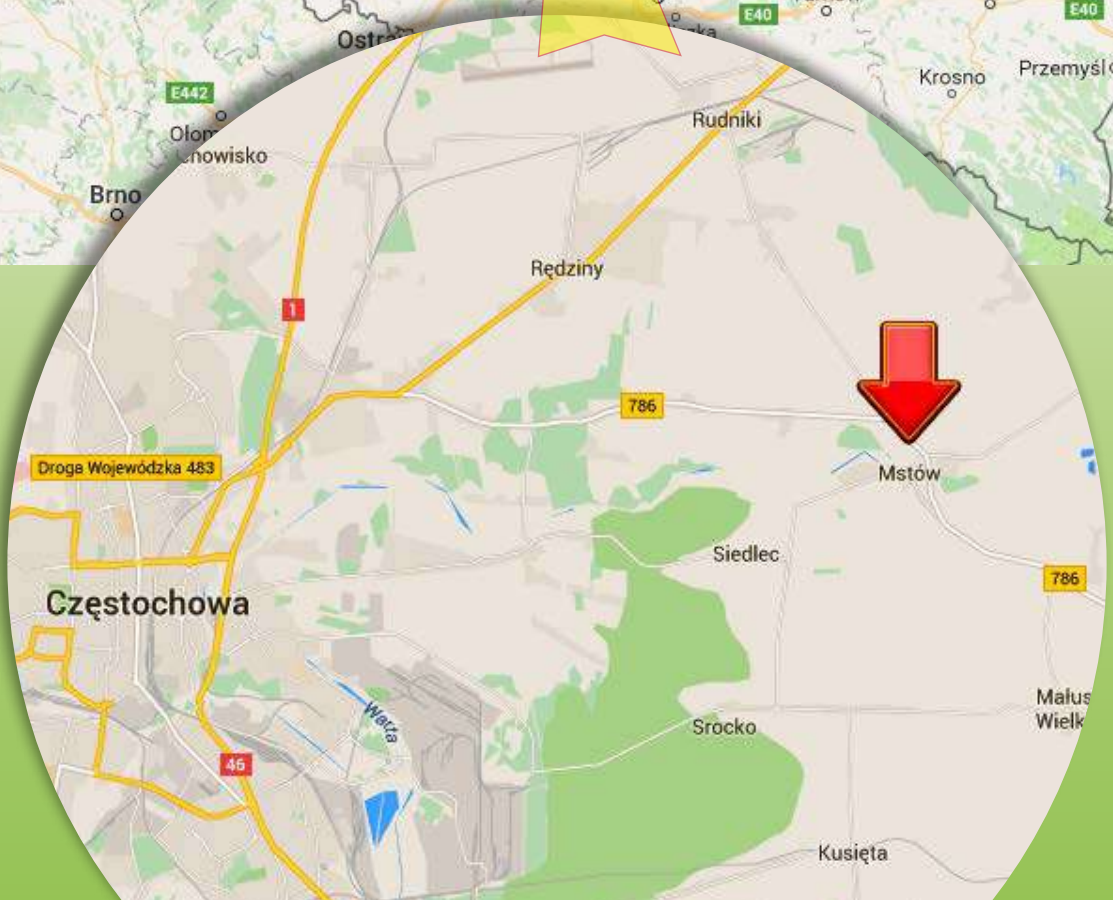

PRODUCENT I IMPORTER: **3toysm**

ul. Wolności 97, 42-244 Mstów, Polska / Poland
tel/fax + 48 34 3140619, kom./mobile +48 507000675, tel kom./mobile +48 507699060
agata.l@3toysm.com, 3toysm@3toysm.com, www.3toysm.com